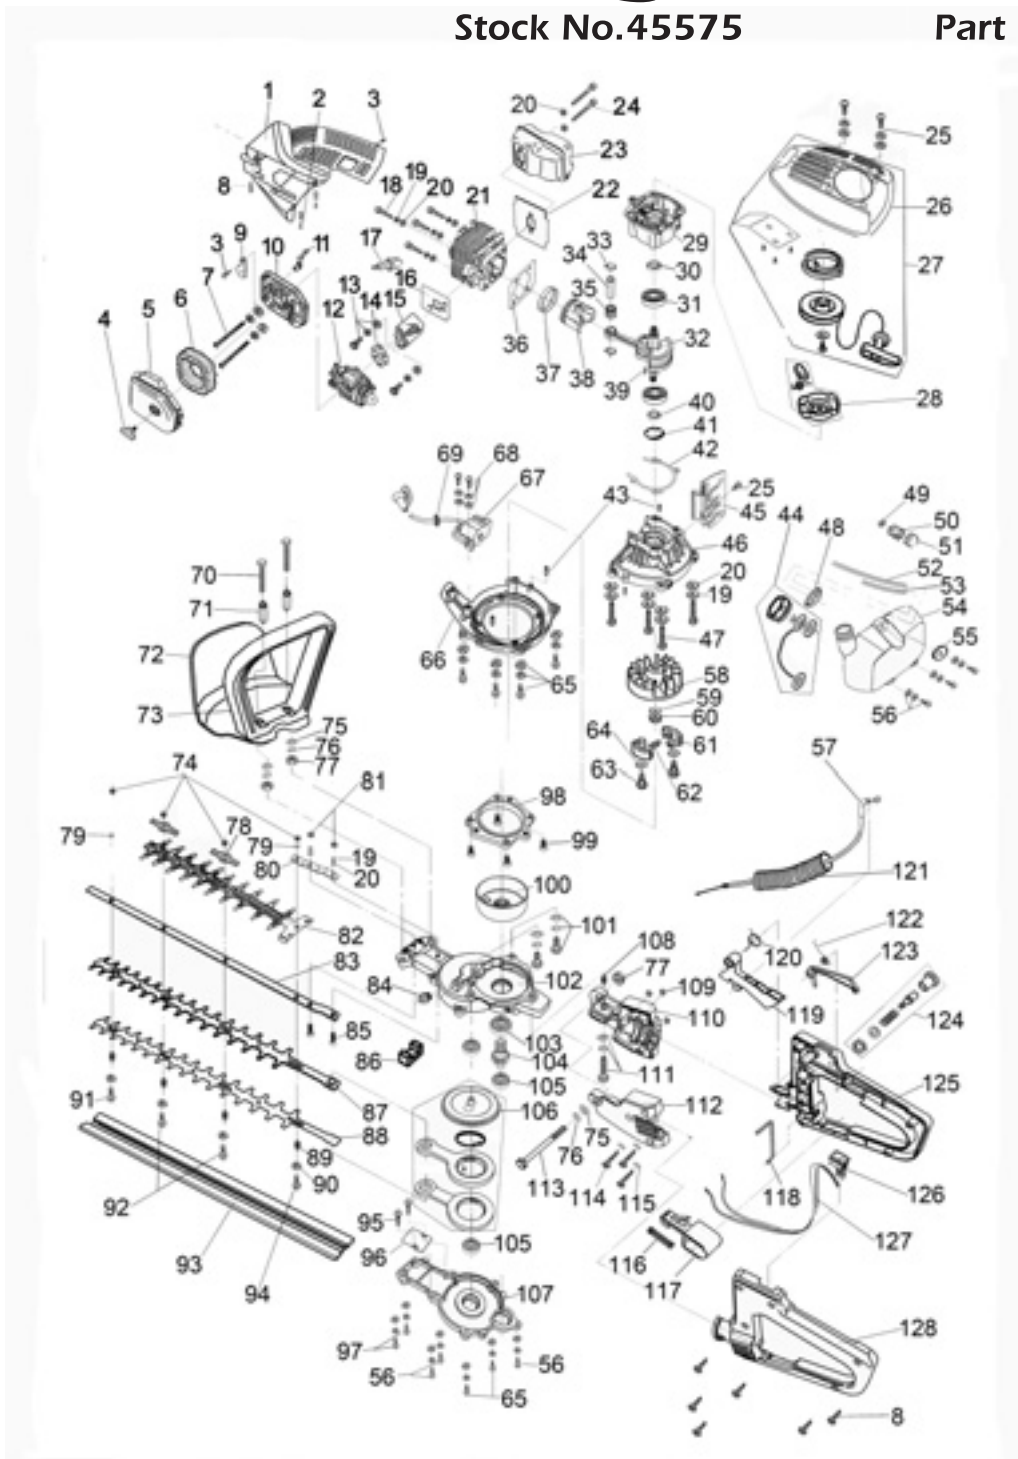

26cc 600mm Petrol Hedge Trimmer

Stock No.45575

Part No.HTP2660

Helpline: (023) 8049 4344. **Sales Desk:** (023) 8049 4333. **General Enquiries:** (023) 8026 6355.

DRAPER TOOLS LTD, HURSLEY ROAD, CHANDLER'S FORD, EASTLEIGH, HANTS. SO53 1YF. U.K. internet: www.draper.co.uk e-mail: sales@drapertools.com